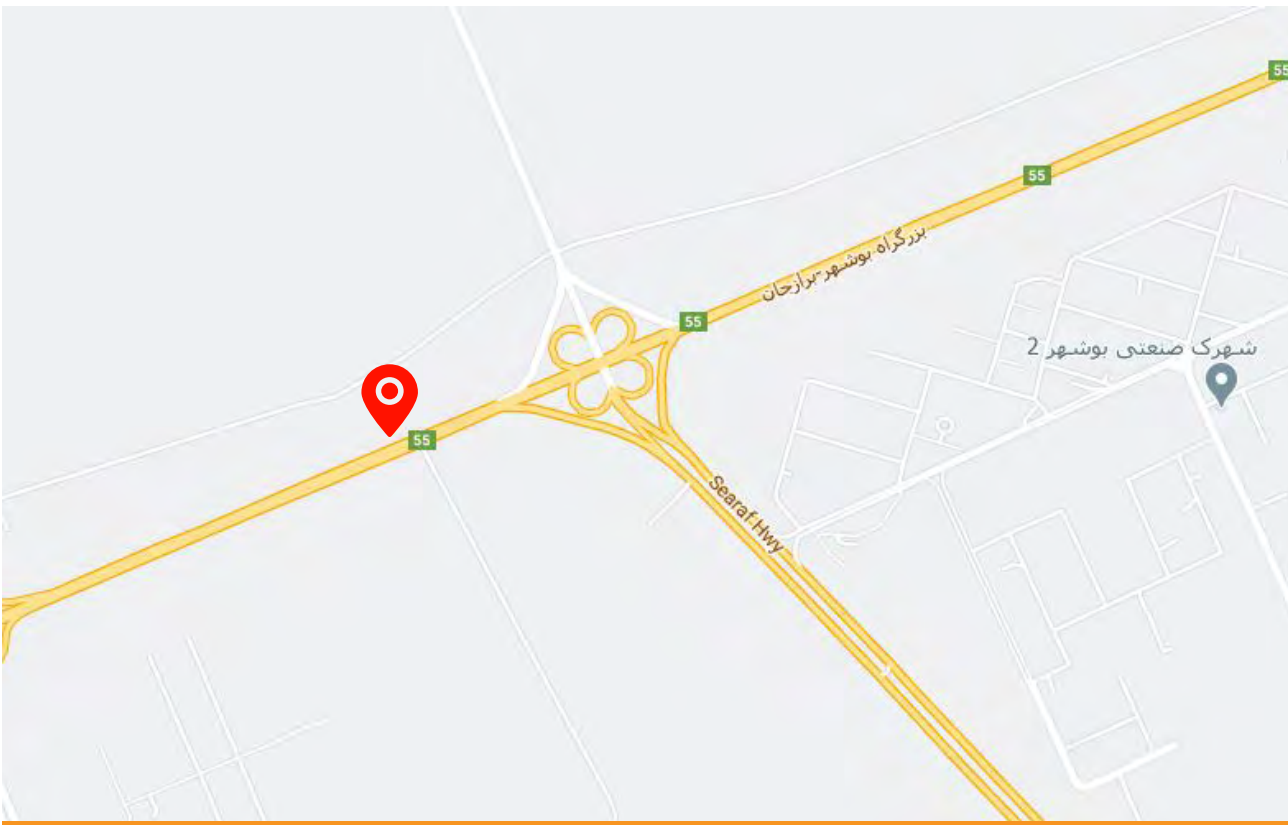

کد	نشانی	ارتفاع	عرض	مترای	تعرفه ماهیانه
88N5395046	کیلومتر ۴۶ (بعد از پل روگذر دلوار)	۵	۱۲	۶۰