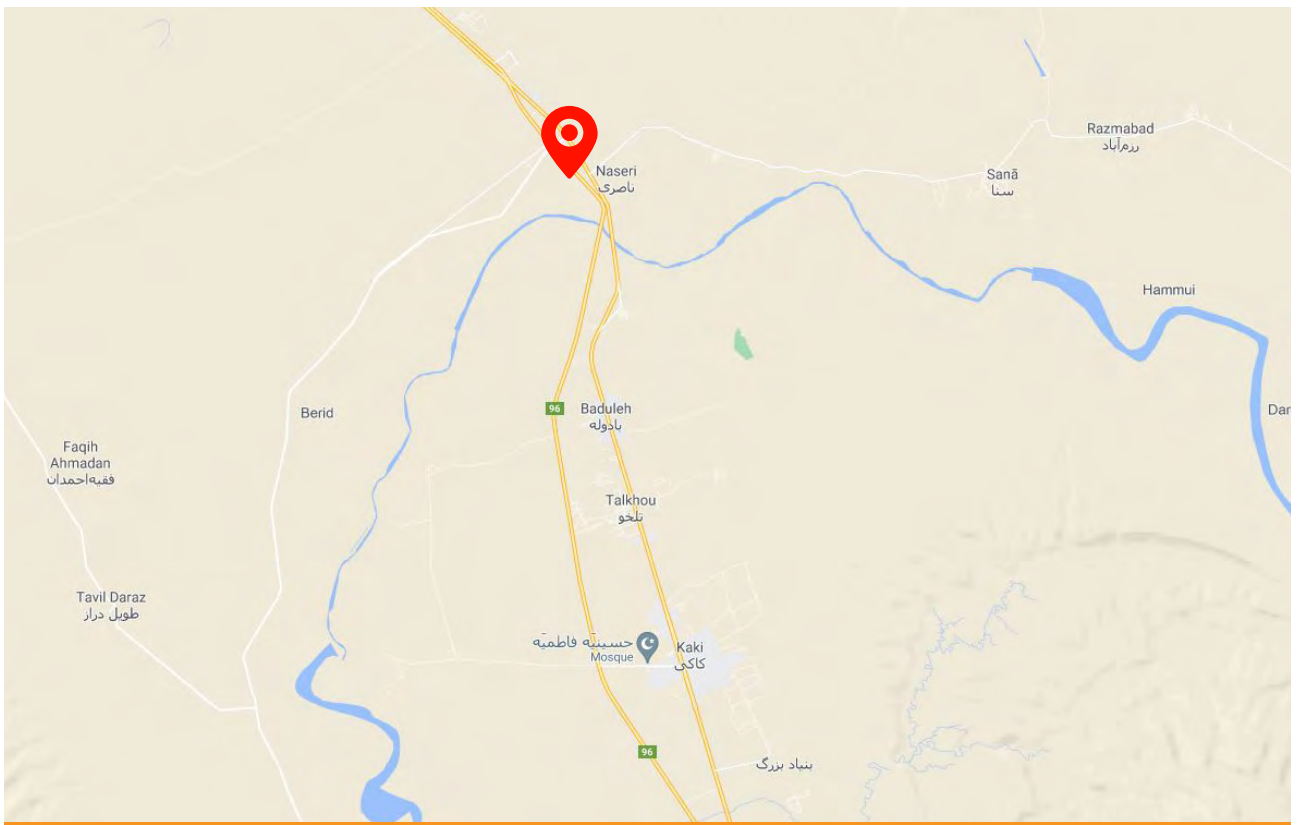

تعارف ماهیانه	مترائز	عرض	ارتفاع	نشانی	کد	ردیف
	۶۰	۱۲	۵	کیلومتر ۲۳ (خورموج - کنگان)	93E9695023	۱