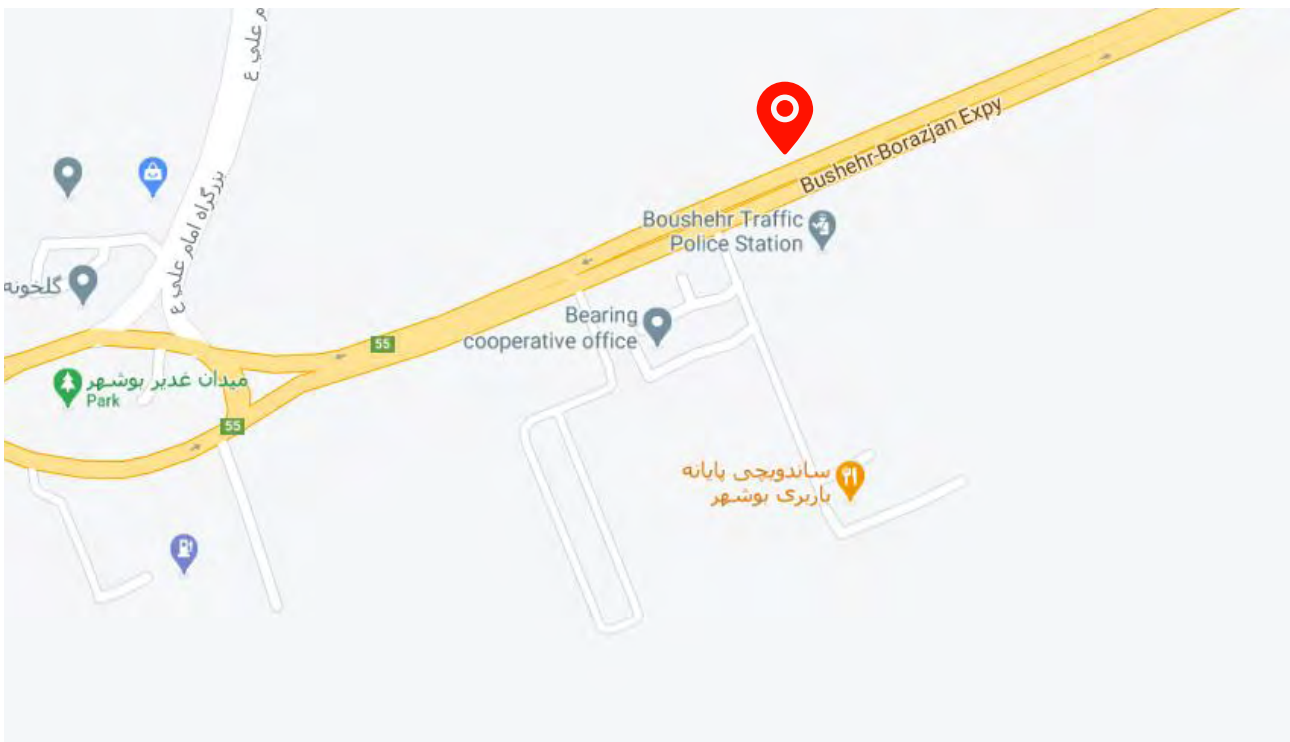

ردیف	کد	نشانی	ارتفاع	عرض	مترای	تعرفه ماهیانه
۲	87N5395052	کیلومتر ۵۲ (جنب پلیس راه قدیم)	۶	۱۲	۷۲