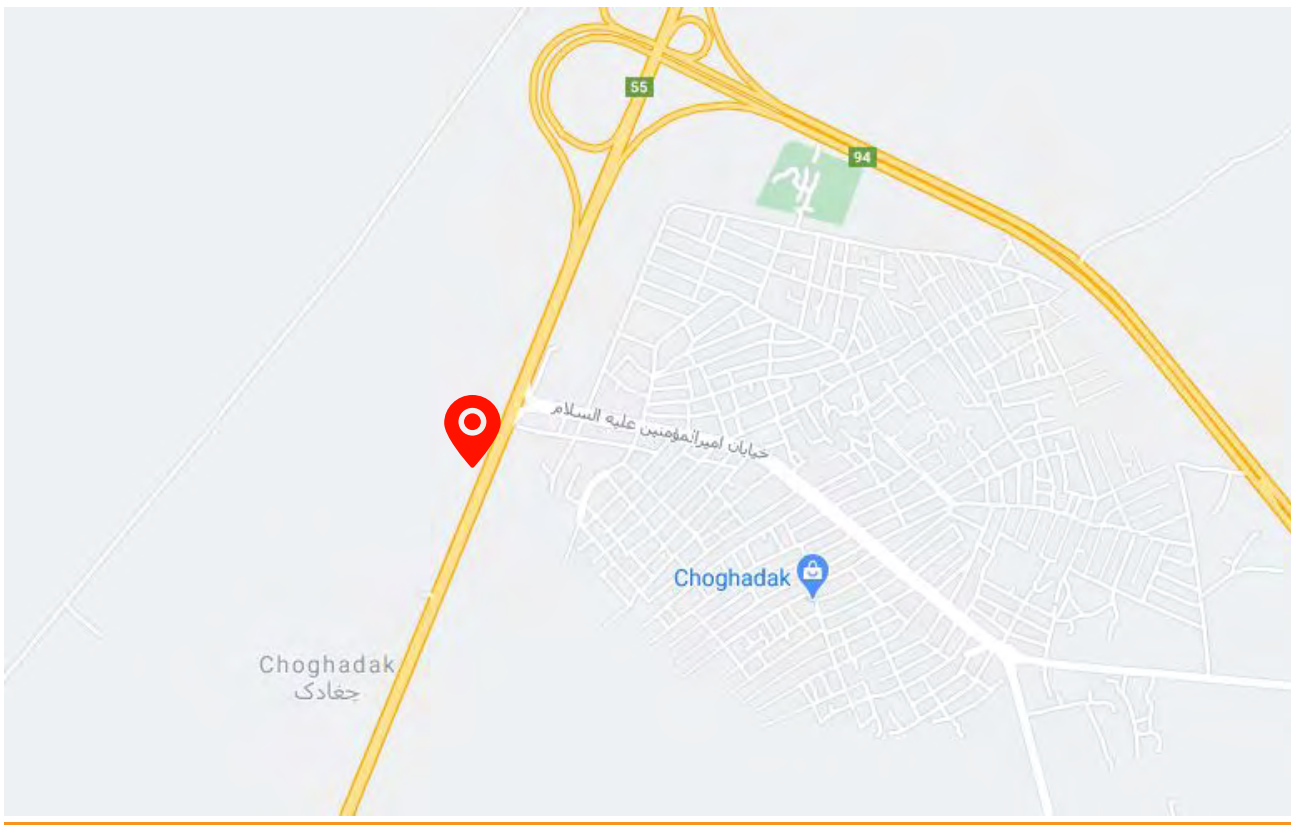

فهرست بیلبردهای تبلیغاتی بین شهری استان بوشهر

ویرایش اسفند ۹۹

موسسه فرهنگی تبلیغاتی

نارنجی

نشانی دفتر مرکزی: بوشهر، خیابان مطهری
کوچه عرفان ۲۳، ساختمان نارنجی، طبقه اول، واحد ۱
تلفن: ۳۱۳۶ (۰۷۷)

فهرست بیلبردهای محور برازجان به بوشهر

کد	نشانی	ارتفاع	عرض	مترای	تعرفه ماهیانه
88N5395046	کیلومتر ۴۶ (بعد از پل روگذر دلوار)	۵	۱۲	۶۰	

ردیف	کد	نشانی	ارتفاع	عرض	مترای	تعرفه ماهیانه
۵	90N5395041	کیلومتر ۴۱ (روبروی شهرک صنعتی)	۵	۱۳	۶۵	

تعارف ماهیانه	مترائ	عرض	ارتفاع	نشانی	کد	ردیف
	۶۰	۱۲	۵	کیلومتر ۳۸ (بعد از سه راه چغادک)	90N5395041	۶