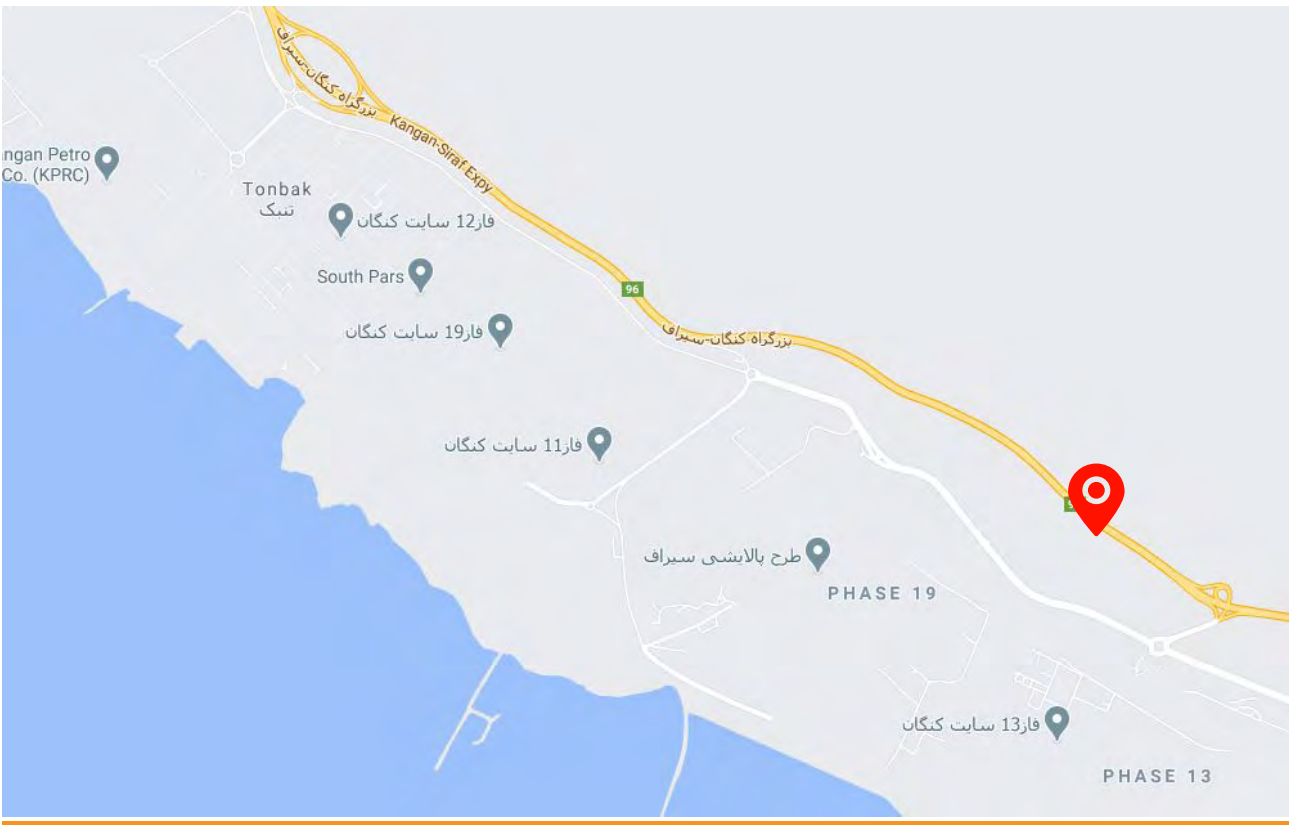

ردیف	کد	نشانی	ارتفاع	عرض	مترای	تعرفه ماهیانه
۲	94E9695015	کیلومتر ۱۵ (کنگان - عسلویه، قبل از فاز ۱۳)	۵	۱۲	۶۰