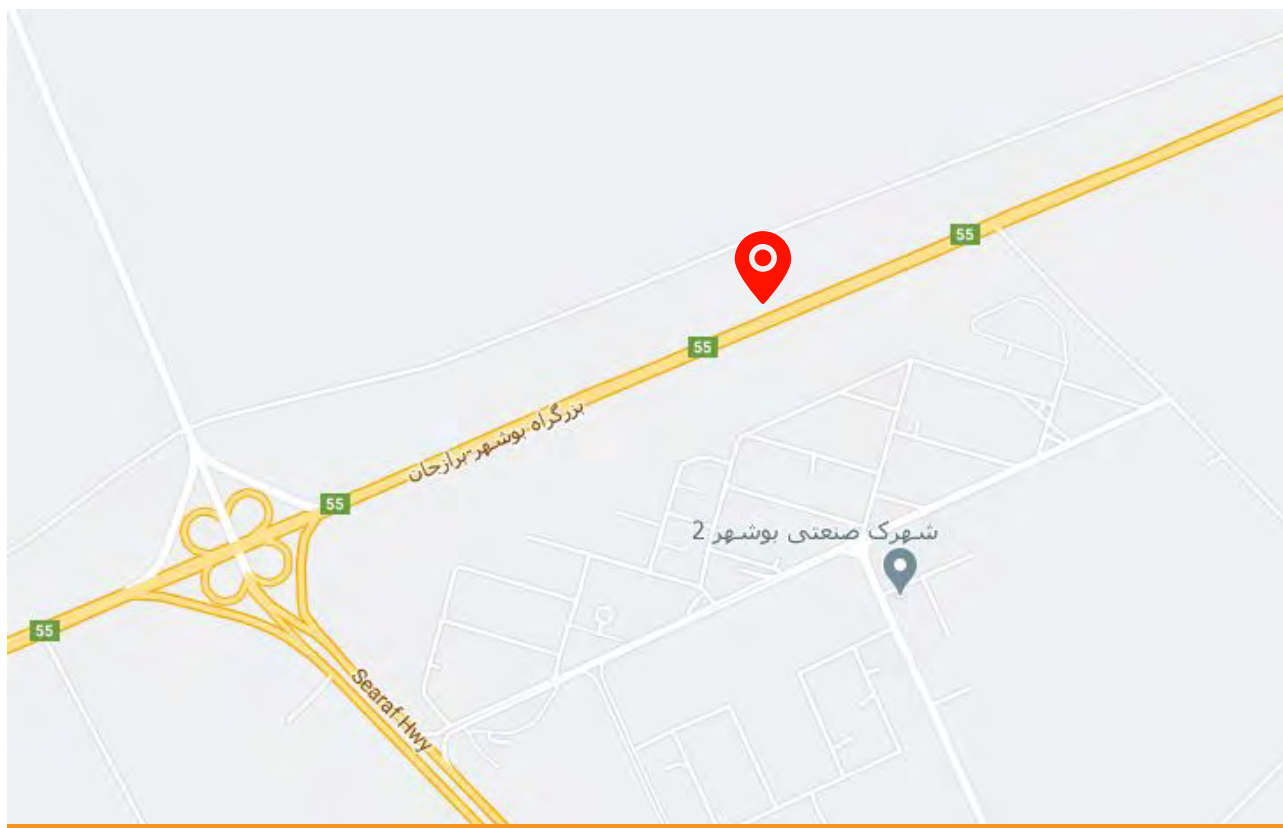

ردیف	کد	نشانی	ارتفاع	عرض	مترای	تعرفه ماهیانه
۵	90N5395041	کیلومتر ۴۱ (روبروی شهرک صنعتی)	۵	۱۳	۶۵