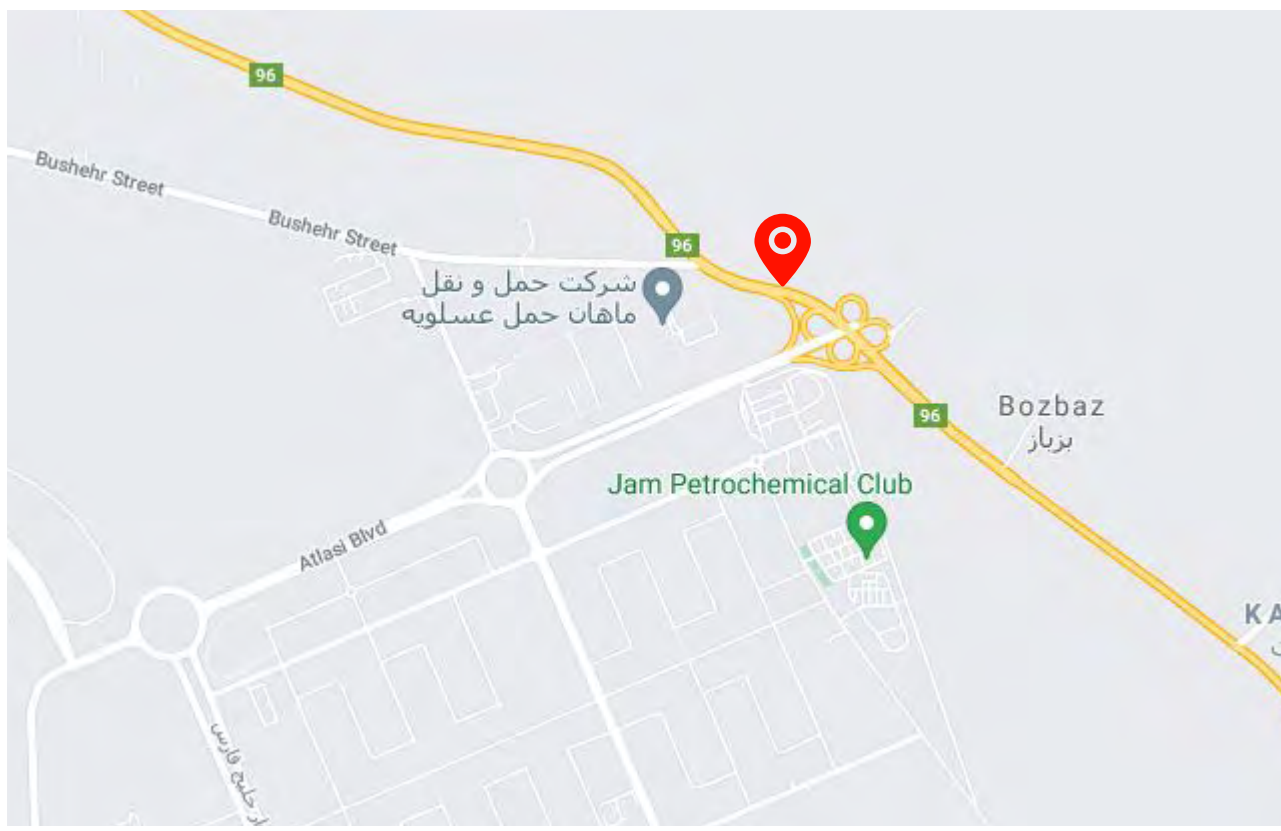

رتبه	کد	نشانی	ارتفاع	عرض	مترائز	تعارفه ماهیانه
۳	94E9695004	کیلومتر ۴ (عسلویه - کنگان، سه راه پتروشیمی)	۵	۱۲	۶۰