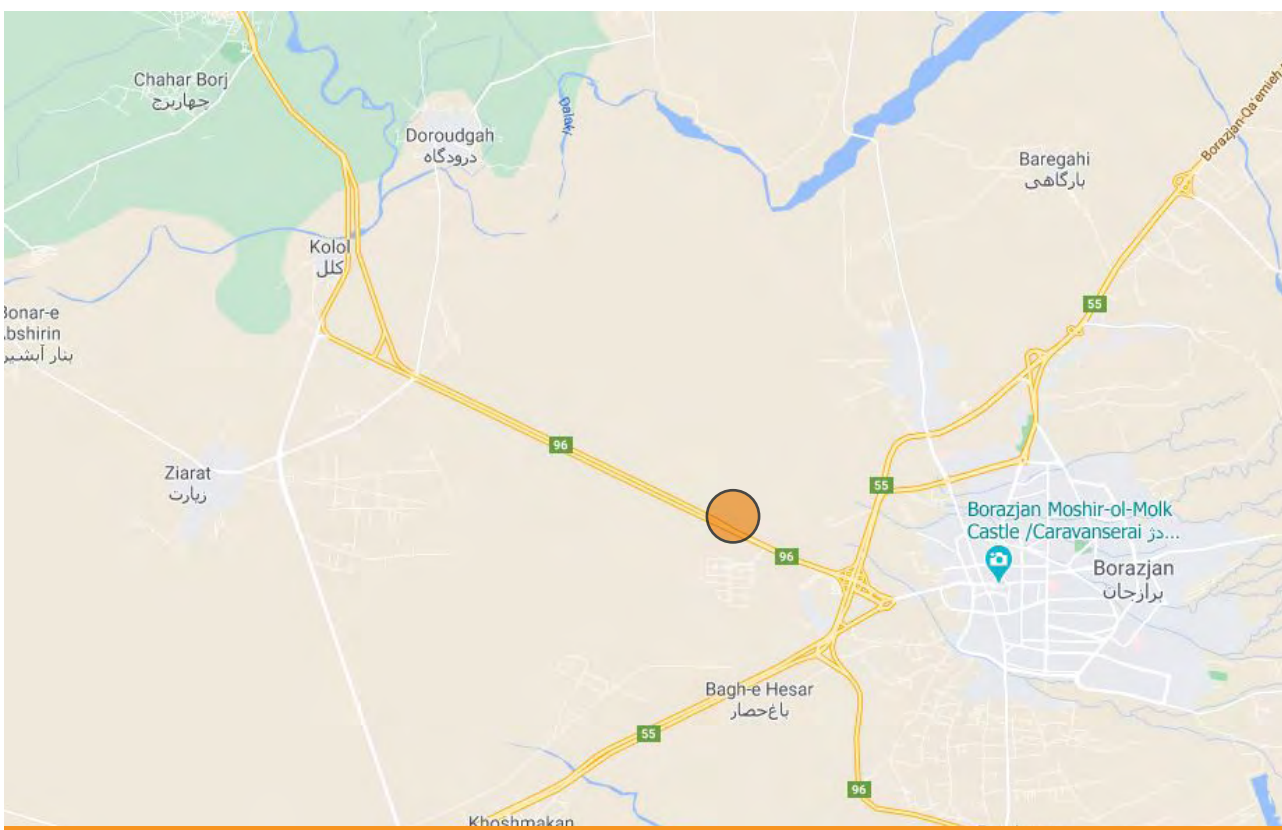

ردیف	کد	نشانی	ارتفاع	عرض	مترایز	تعرفه ماهیانه
۵	90W9695001	بrazجان-گناوه (کیلومتر ۱، اولین بیلپورد)	۵	۱۲	۶۰	

ردیف	کد	نشانی	ارتفاع	عرض	مترائز	تعرفه ماهیانه
۶	91E9495038	بوشهر - خورموج (کیلومتر ۳۸، سه راه اهرم)	۵	۱۲	۶۰	