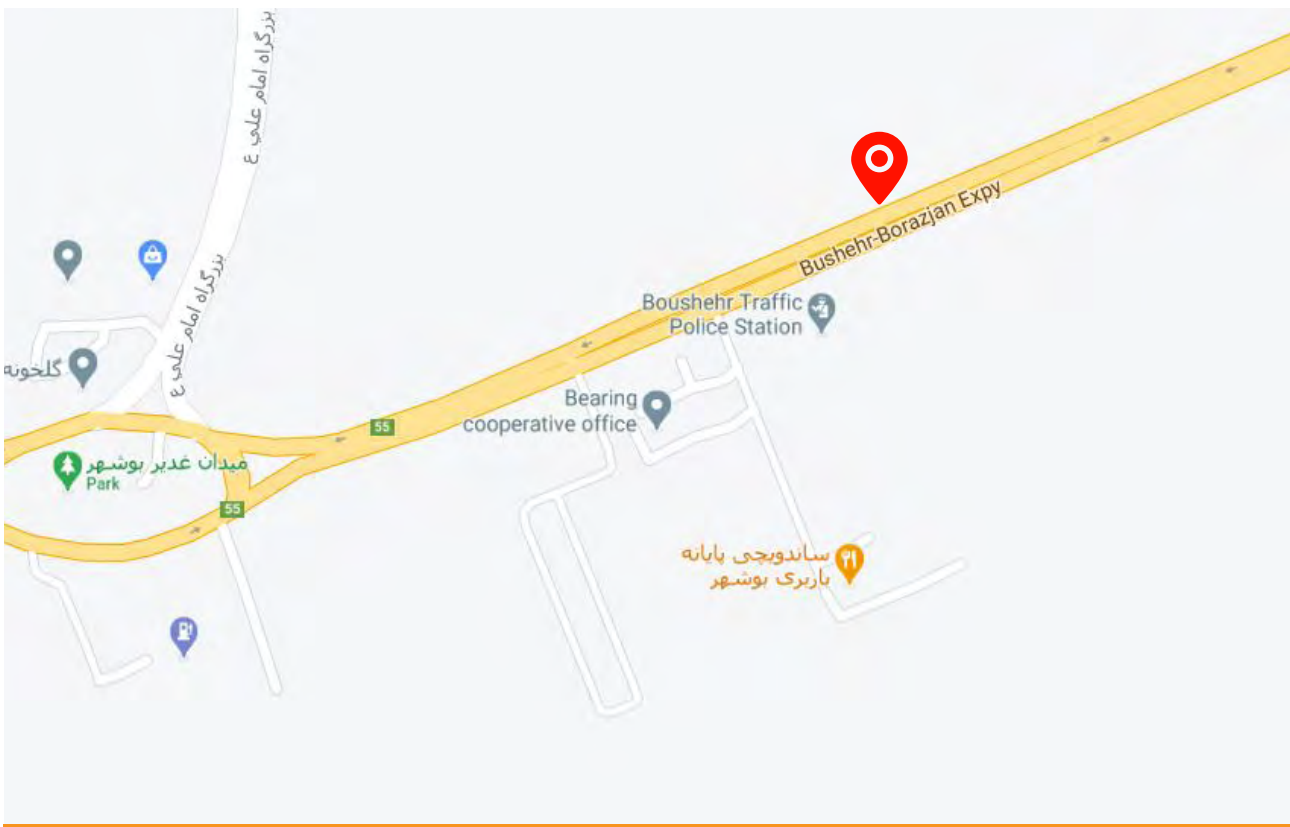

ردیف	کد	نشانی	ارتفاع	عرض	مترای	تعرفه ماهیانه
۳	88N5395051	کیلومتر ۵۱ (قبل از ایستگاه هواشناسی)	۵	۱۲	۶۰