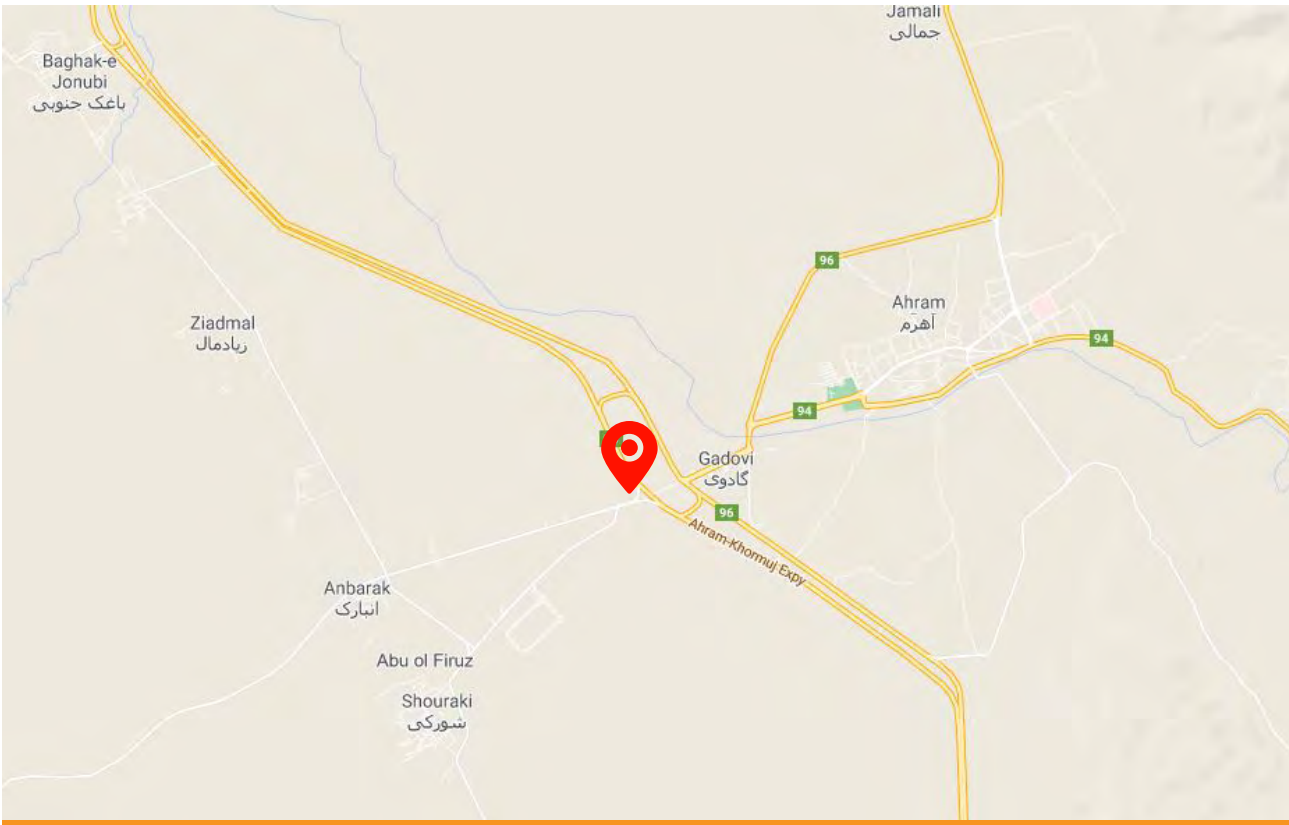

ردیف	کد	نشانی	ارتفاع	عرض	مترایز	تعرفه ماهیانه
۵	90W9695001	بrazجان-گناوه (کیلومتر ۱، اولین بیلپورد)	۵	۱۲	۶۰	

ردیف	کد	نشانی	ارتفاع	عرض	مترائز	تعرفه ماهیانه
۶	91E9495038	بوشهر - خورموج (کیلومتر ۳۸، سه راه اهرم)	۵	۱۲	۶۰	