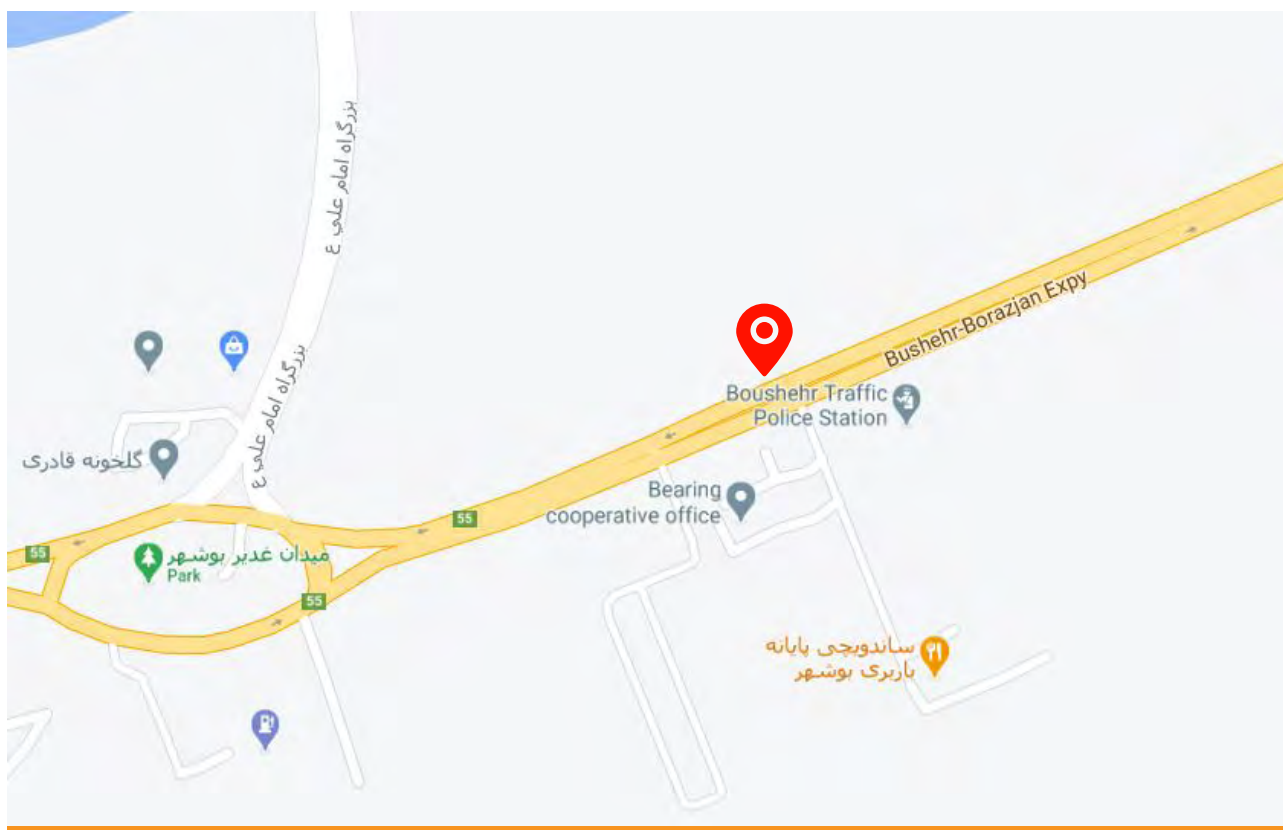

رتبه	کد	نشانی	ارتفاع	عرض	مترای	تعرفه ماهیانه
۱	0000000000	کیلومتر ۵۳ (جنب پلیس راه قدیم)	۵	۱۲	۶۰