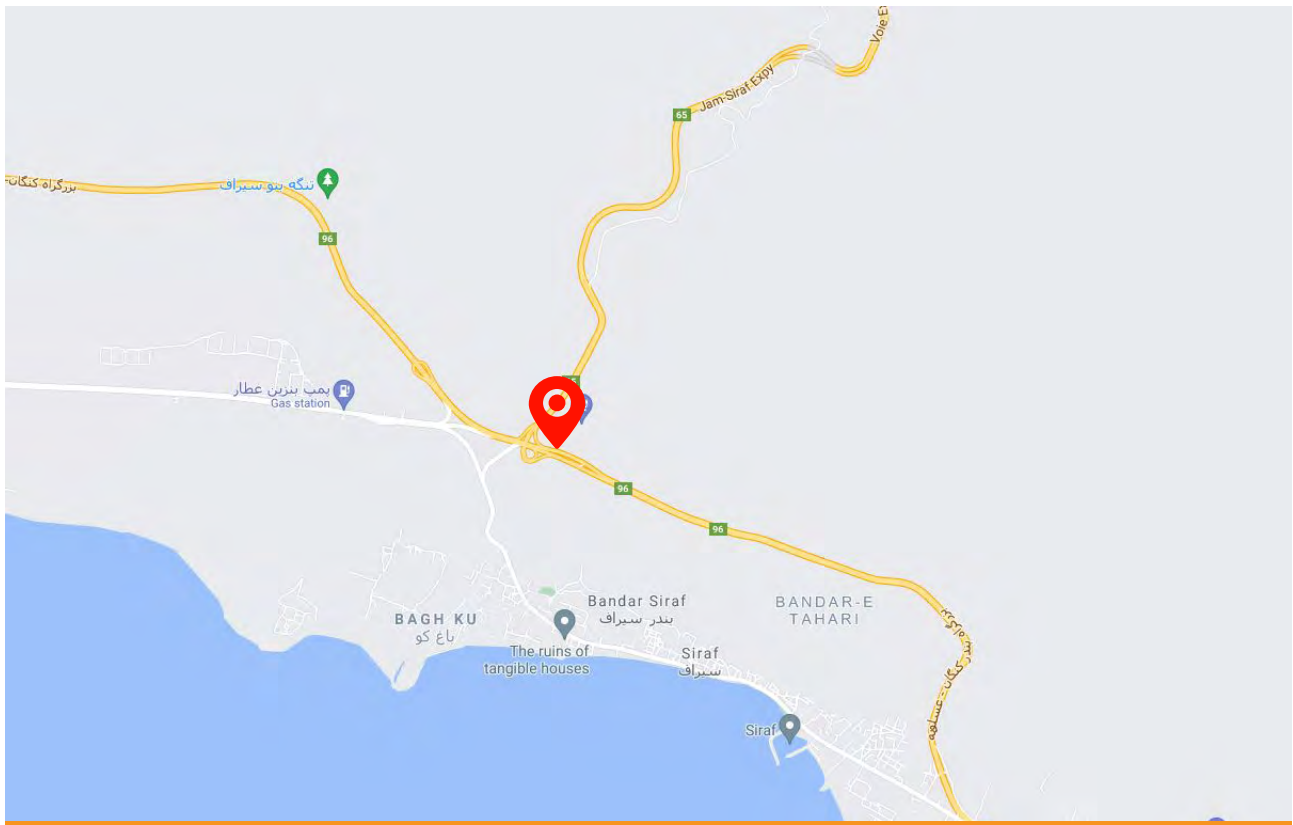

ردیف	کد	نشانی	ارتفاع	عرض	مترایز	تعرفه ماهیانه
۴	93E9695038	کیلومتر ۳۸ (عسلویه - کنگان)	۵	۱۲	۶۰