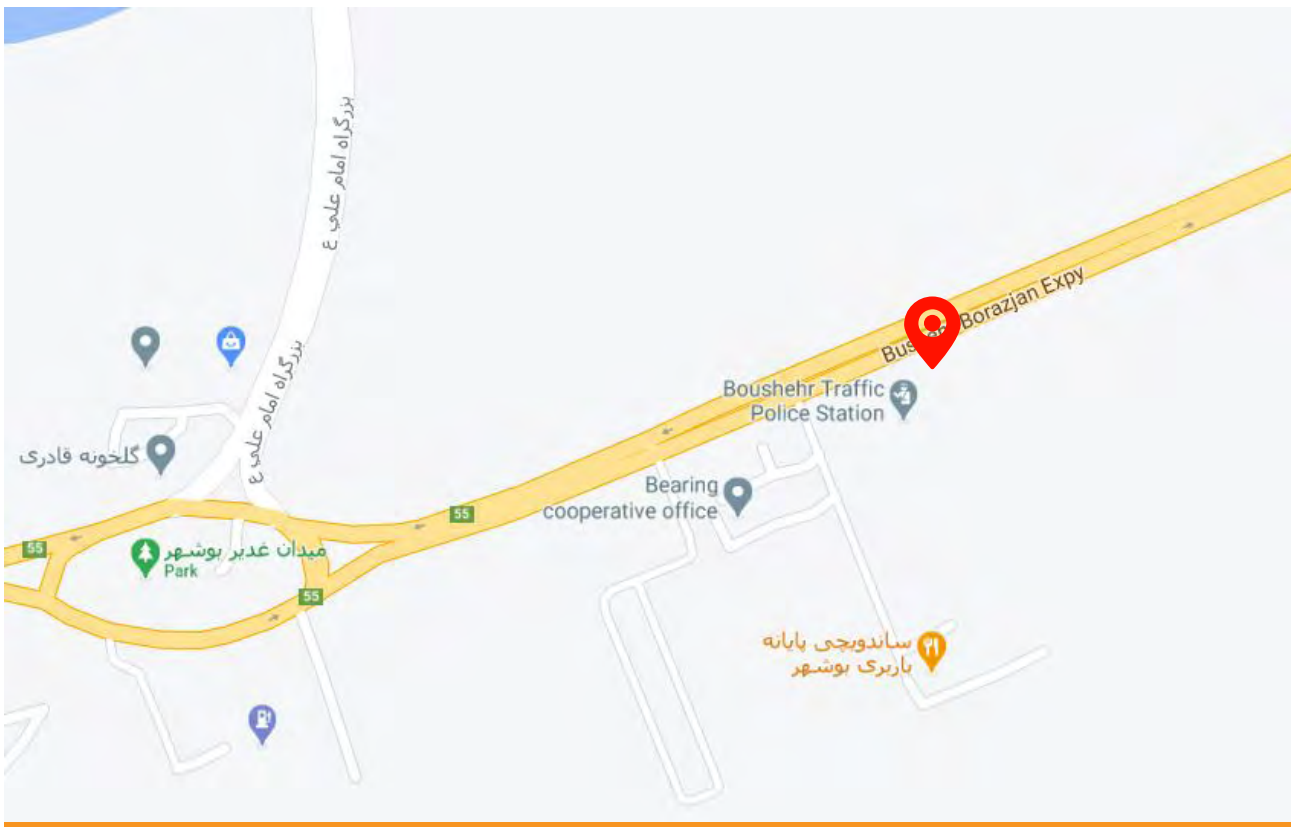

ردیف	کد	نشانی	ارتفاع	عرض	متراز	تعرفه ماهیانه
۱	90N5395001	کیلومتر ۱ (جنب پلیس راه قدیم)	۵	۱۲	۶۰